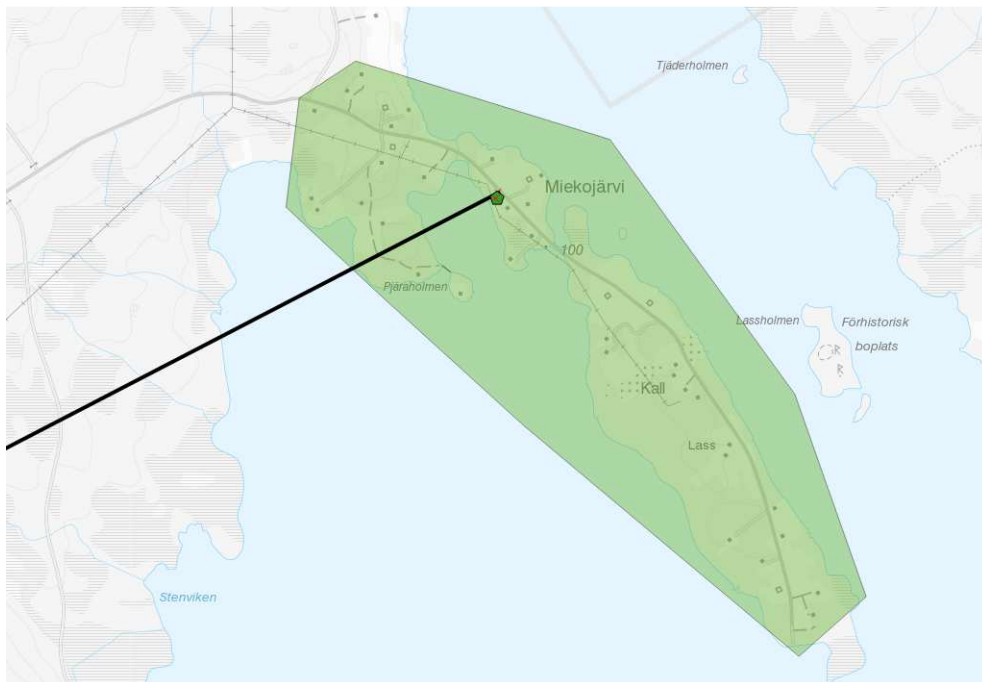

## Samhällmast MIEKOJÄRVI

NODPLATS - E23.15237,N66.36078, SWEREF99TM X863936.502,Y7383896.646

Områdesnod ansluts med RA-Länk till ortssammanbindande nät i Allsån  
(Två länk hopp / Svart Linje 4002 + 7457 m)

Hopp 1 4002m till SWEREF99TM X860395.653,Y7382047.987 (Återsberget)  
Hopp 2 7457m till SWEREF99TM X854187.737,Y7386185.751 (Vattenverk)\*\*

\*\*Alt. Anslutning TeleNOD N.Tallvik SWEREF99TM X849690.310,Y7379769.838